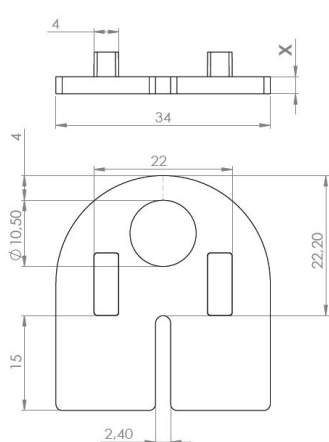

## Description:

Cushion "B" F/SS Clamp "Oval-L", Glass 10mm (4,23mm), Black EPDM

## Item number:

22.10.625-0

Units	Box	Carton	HS Code	Barcode
Pcs.	8	1600	4016930090	 5704866476607

Hardness Shore A = 65 +/- 3

Item:	X (+/- 0,1)	f. glass thickness
22.10.624-6	2,90	12,76
22.10.624-5	3,20	12,00
22.10.624-0	3,75	10,76
22.10.625-0	4,23	10,00
22.10.626-0	4,80	8,76
22.10.627-0	5,25	8,00
22.10.628-0	5,80	6,76
22.10.629-0	6,32	6,00