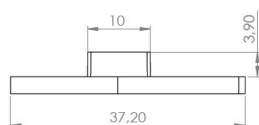

## Description:

Cushion "B" F/SS Clamp "Oval-L", Glass 10mm (4,23mm), Black EPDM

## Item number:

22.10.625-0

Units	Box	Carton	HS Code	Barcode
Pcs.	8	1600	4016930090	 5704866476607

Hardness Shore A = 65 +/- 3

Item:	X (+/- 0,1)	f. glass thickness
22.10.624-6	2,90	12,76
22.10.624-5	3,20	12,00
22.10.624-0	3,75	10,76
22.10.625-0	4,23	10,00
22.10.626-0	4,80	8,76
22.10.627-0	5,25	8,00
22.10.628-0	5,80	6,76
22.10.629-0	6,32	6,00